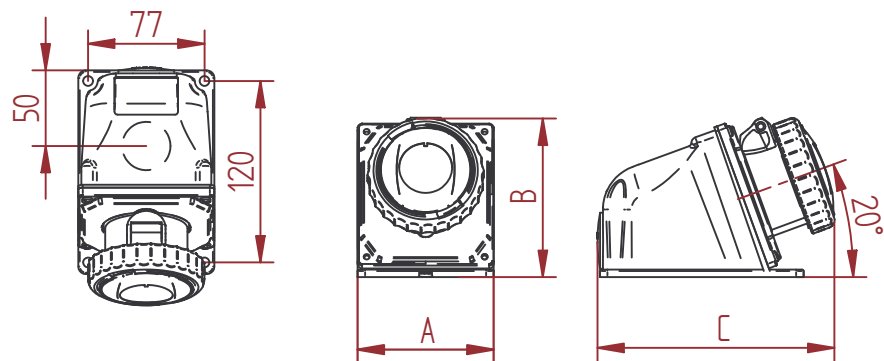

PRESE DA PARETE IP67

Codice	A	B	C
71306	90	103	156
71307	90	105	157
71308	90	105	157
71326	90	114	170
71327	90	114	170
71328	90	122	180