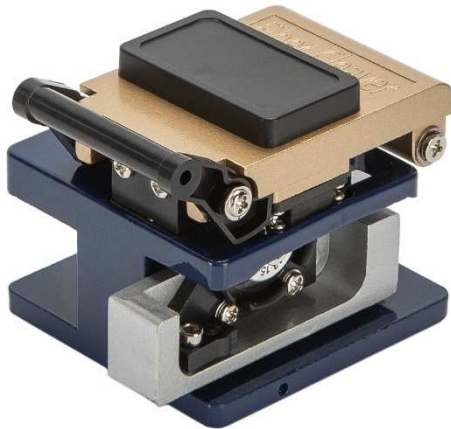

Scheda tecnica/Data Sheet: 24491

DESCRIZIONE PRODOTTO / PRODUCT DESCRIPTION

Lng.	Descrizione / Description
IT	Taglierina di precisione per fibra ottica
EN	Precision fiber cutter

CARATTERISTICHE PRINCIPALI / MAIN FEATURES

Lng.	Caratteristica / Feature	Valore / Value

CARATTERISTICHE ETIM / ETIM FEATURES

Lng.	Caratteristica / Feature	Um	Valore / Value
IT	Applicazione		montaggio connettore
IT	Tipo di costruzione		apparecchio manuale
IT	Per single mode 125 µm		Si
IT	Per Multimode 125 µm		Si
IT	Per fibre POF 2,3 mm		No
IT	Per fibre FCF/HCS 230 µm		No
EN	Application		Connector mounting
EN	Construction		Portable device
EN	For single mode 125 µm		Yes
EN	For multimode 125 µm		Yes
EN	For POF-fibres 1000 µm		No
EN	For PCF/HCS-fibres 230 µm		No