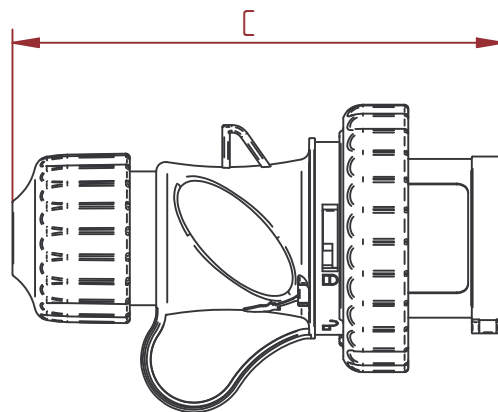

SPINE INDUSTRIALI SERIE "ARGO"

IP67

CODICE	A	B	C
70140	70	81	130
70141	77	87	130
70142	84	94	130
70143	70	81	130
70144	77	87	130
70145	84	94	130
70160	90	97	157
70161	90	97	157
70162	98	104	157
70163	90	97	157
70164	90	97	157
70165	98	104	157
70147	70	81	130