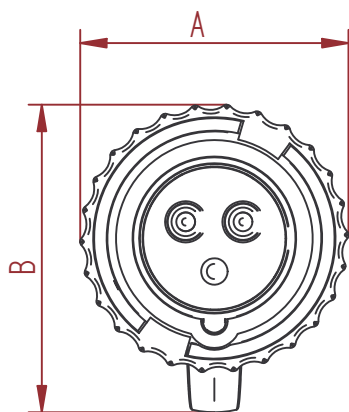

SPINE INDUSTRIALI SERIE "ARGO"

IP67

CODICE	A	B	C
70140	70	81	130
70141	77	87	130
70142	84	94	130
70143	70	81	130
70144	77	87	130
70145	84	94	130
70160	90	97	157
70161	90	97	157
70162	98	104	157
70163	90	97	157
70164	90	97	157
70165	98	104	157
70147	70	81	130