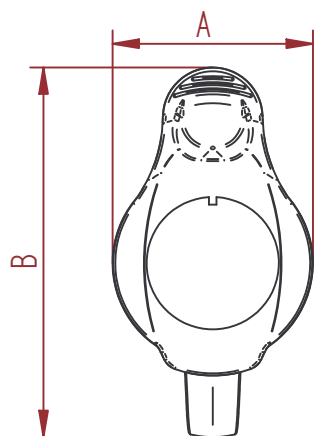

PRESE INDUSTRIALI SERIE "ARGO"

IP44

CODICE	A	B	C
71100	53	98	140
71101	60	104	140
71102	66	110	140
71103	53	98	140
71104	60	104	140
71105	66	110	140
71120	67	111	168
71121	67	111	168
71122	73	117	168
71123	67	111	168
71124	67	111	168
71125	73	117	168
76100	53	98	140
76104	60	104	140