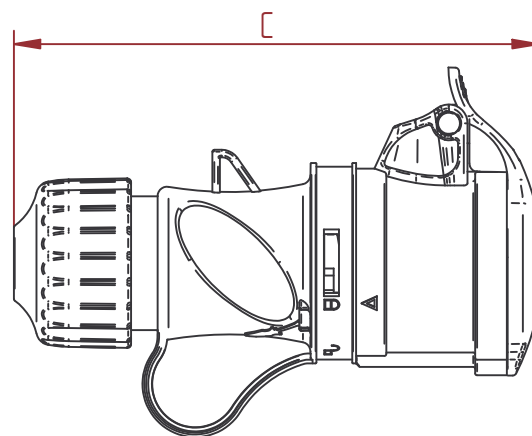

PRESE INDUSTRIALI SERIE "ARGO"

IP44

CODICE	A	B	C
71100	53	98	140
71101	60	104	140
71102	66	110	140
71103	53	98	140
71104	60	104	140
71105	66	110	140
71120	67	111	168
71121	67	111	168
71122	73	117	168
71123	67	111	168
71124	67	111	168
71125	73	117	168
76100	53	98	140
76104	60	104	140