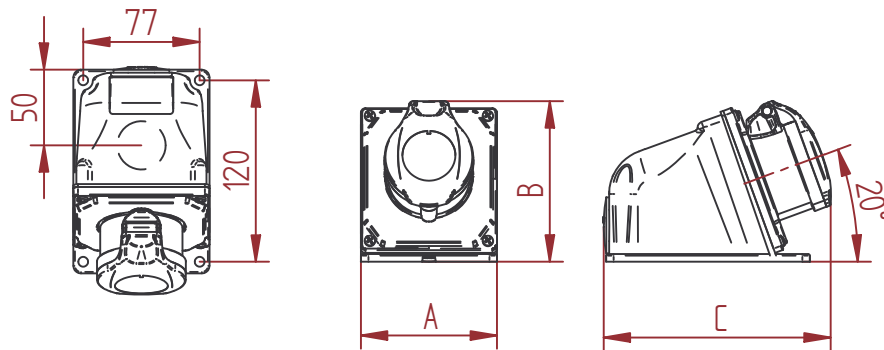

PRESE DA PARETE

IP44

Codice	A	B	C
71300	90	103	149
71304	90	106	150
71305	90	107	153
71320	90	111	163
71324	90	111	163
71325	90	120	175