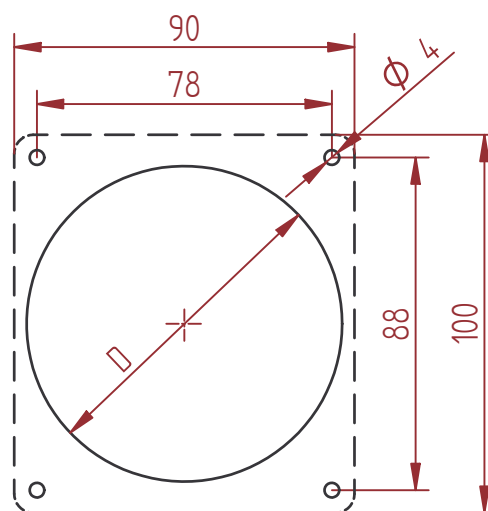

PRESE DA INCASSO DRITTE IP67

Codice	A	B	C	D
71540	78	58	29	60
71544	85	58	29	65
71545	90	58	29	70
71560	95	68	31	75
71564	95	68	31	75
71565	103	68	31	78
71543	78	58	29	60
71541	85	58	29	65
71542	90	58	29	70
71563	95	68	31	75
71561	95	68	31	75
71562	103	68	31	78