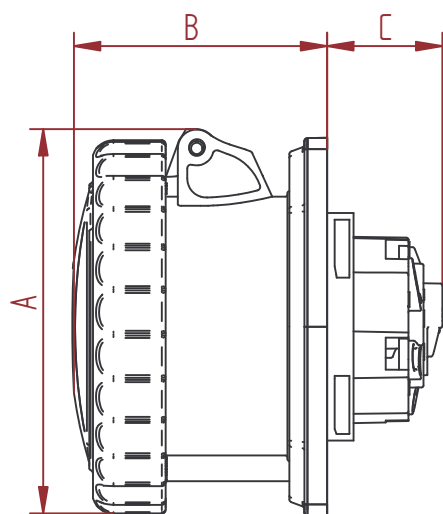

PRESE DA INCASSO DRITTE IP67

Codice	A	B	C	D
71540	78	58	29	60
71544	85	58	29	65
71545	90	58	29	70
71560	95	68	31	75
71564	95	68	31	75
71565	103	68	31	78
71543	78	58	29	60
71541	85	58	29	65
71542	90	58	29	70
71563	95	68	31	75
71561	95	68	31	75
71562	103	68	31	78