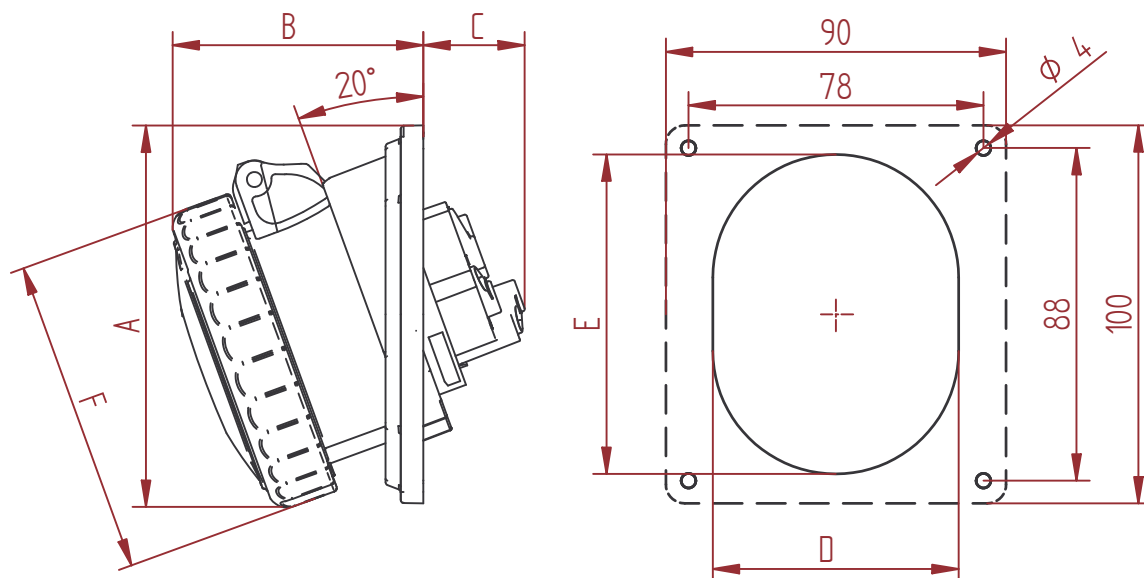

PRESE DA INCASSO INCLINATE

IP67

Codice	A	B	C	D	E	F
71640	92	65	27	65	65	71
71644	102	61	31	75	75	77
71645	102	67	31	75	75	84
71660	108	76	32	75	80	91
71664	108	76	32	75	80	91
71665	112	77	35	75	85	100
71643	92	65	27	65	65	71
71641	102	61	31	75	75	77
71642	102	67	31	75	75	84
71663	108	76	32	75	80	91
71661	108	76	32	75	80	91
71662	112	77	35	75	85	100