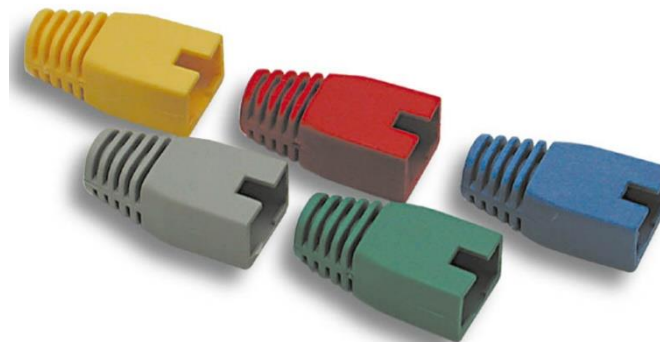

Scheda tecnica/Data Sheet: 23732

DESCRIZIONE PRODOTTO / PRODUCT DESCRIPTION

Lng.	Descrizione / Description
IT	Copriplug colorato per RJ45
EN	Coloured plug sheath for RJ45

CARATTERISTICHE PRINCIPALI / MAIN FEATURES

Lng.	Caratteristica / Feature	Valore / Value
IT	Colore	Rosso
IT	Confezione singola	Sacchetto
IT	Confezione intermedia	Sacchetto
EN	Colour	Red
EN	Single packaging	Bag
EN	Multiple packaging	Bag

CARATTERISTICHE ETIM / ETIM FEATURES

Lng.	Caratteristica / Feature	Um	Valore / Value
IT	Diametro del cavo	mm	Da 5 a 7
IT	Adatto per		cavo a sezione circolare
IT	Diametro interno min.	mm	5
IT	Cavo		altri
IT	Connettore a innesto		tipi RJ
IT	Colore		rosso
IT	Materiale		gomma

FANTON S.p.A.

Società soggetta a direzione e coordinamento da parte di Fa.Mi. srl

Lng.	Caratteristica / Feature	Um	Valore / Value
IT	Senza alogeni		No
EN	Cable diameter	mm	From 5 to 7
EN	Suitable for		Tubular cable
EN	Min. inner diameter	mm	5
EN	Cable		Other
EN	Connector		RJ-type
EN	Colour		Red
EN	Material		Rubber
EN	Halogen free		No